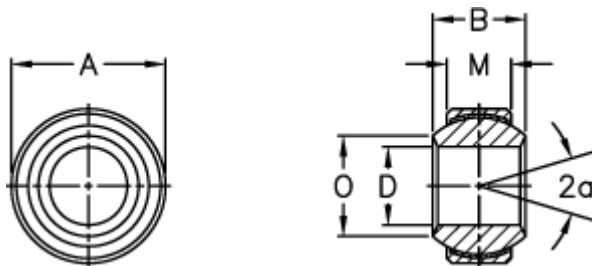

Varenummer: 03406183
Beskrivelse: Fluro Ledleje GXSW 18.35

Mål

A	= 35	Størrelse	= 18.35
a (grader)	= 15	Tilladelige o/min	= 210
B	= 23	Vægt	= 97
D	= 18		
Dynamisk belastning C (kN)	= 64		
M	= 16.5		
O	= 21.8		
Statisk belastning C0 (kN)	= 106.5		